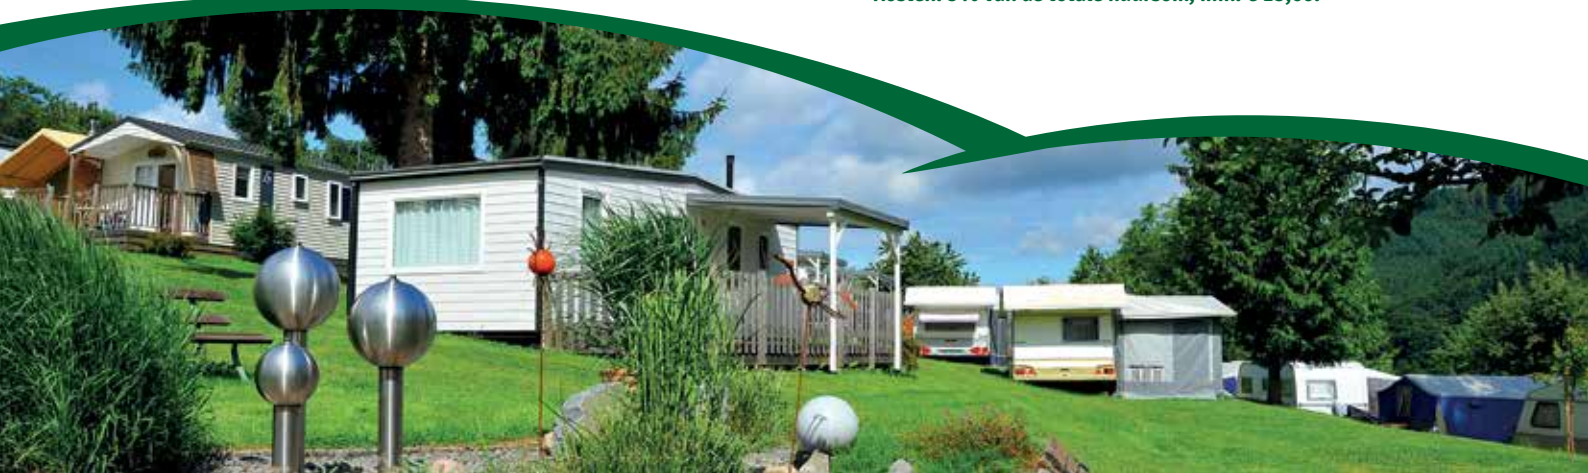

! Extra kindertentje (max. 1,50 m hoog!) op de plaats is inbegrepen.

Voor 11.00 uur moet u de camping verlaten!

Vertrek voor 8.00 uur is niet toegestaan. Vertrekt u na 11.00 uur, dan worden de kosten voor een extra overnachting berekend. Vertrekt u eerder, zijn de kosten voor de hele gereserveerde periode te betalen.

Bij reservering vragen wij om een aanbetaling van € 100,00.

Wij raden u aan een annuleringsgarantie af te sluiten. Kosten: 5% van de totale huursom; min. € 25,00.